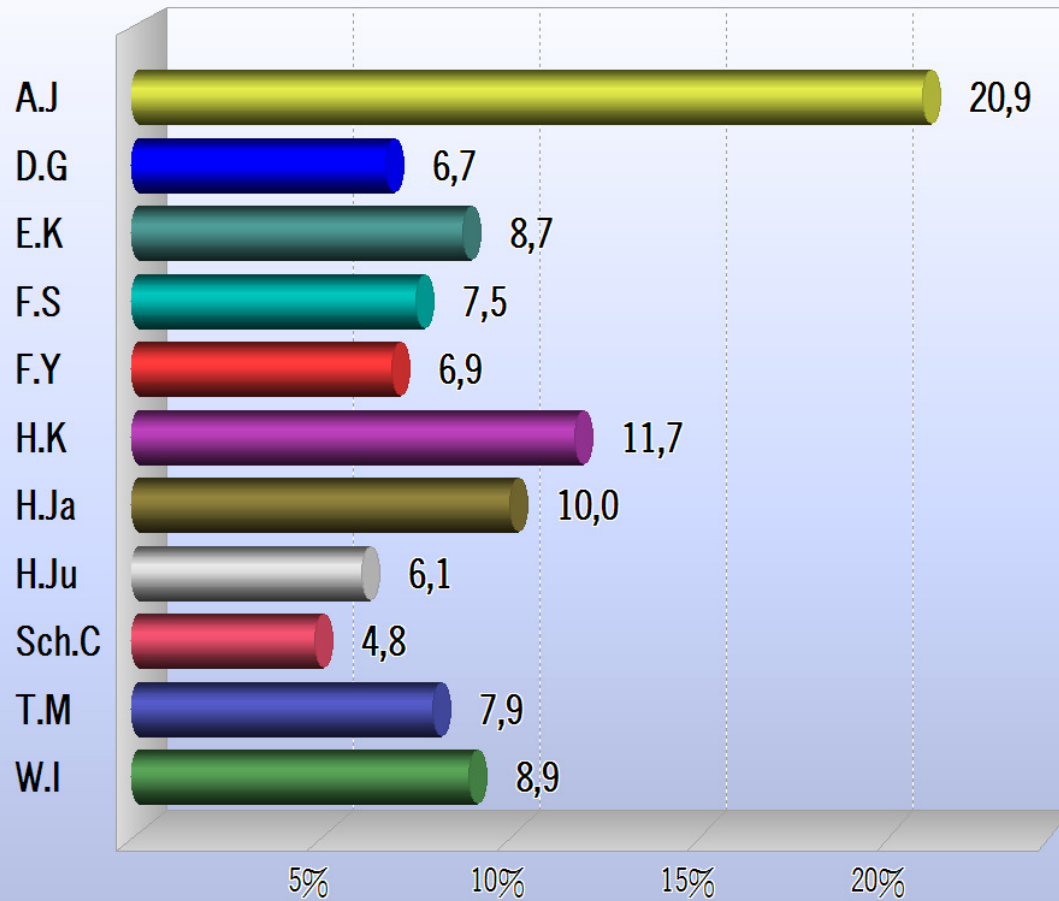

KiJuPa 2009 Freigericht

Endergebnis

Stimmenanteile in Prozent (%)

Wahlb. ohne Sperrv.	1.021
Wahlb. mit Sperrv.	1
Wahlb. nach §	0
Wahlb. insges.	1.022
Wählerinnen / Wähler	235
dav. mit Wahlschein	1
Ungült. Stimmen	0
Gültige Stimmen	642
Wahlbeteiligung	23,0 %

	Stimmen	Anteil
Altstadt.Jens	134	20,9 %
Diez.Georg	43	6,7 %
Effenberger.Kimberly	56	8,7 %
Franzel.Samira	48	7,5 %
Franzel.Yannic	44	6,9 %
Heldt.Konstantin	75	11,7 %
Hofmann.Jan	64	10,0 %
Hölzer.Julia	39	6,1 %
Schmidt.Carolin	31	4,8 %
Trageser.Michelle	51	7,9 %
Weber.Isabell	57	8,9 %